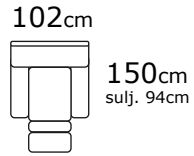

EDWARD

MITTAPIIRROKSET

Korkeus 108cm

KULMAN OSAT

KN 1 K90 2KN

KN 2 K90 2KN

KN 2 K90 3KN

RAKENNE:

- puurunko
- istuimissa pohjajoustimena no-zag -jousitus
- selässä pohjajoustona kumivyöt
- istuinpehmuste HR 37kg kylmävahto
- selkäpehmuste ES 25kg kylmävahto
- jalat puuta, korkeus 6cm : pähkinä, pyökki, tammi, wenge, hopea
- nahkaisissa kalusteissa joudutaan käyttämään lisäsaumoituksia kankaisiin verrattuna