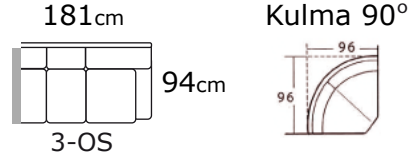

KULMAN OSAT