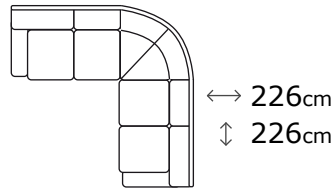

EDWARD

MITTAPIIRROKSET

Korkeus 108cm

KULMAN OSAT

KN 1 K90 2KN

KN 2 K90 2KN

KN 2 K90 3KN

RAKENNE:

- puurunko
- istuimissa pohjajoustimena no-zag -jousitus
- selässä pohjajoustona kumivyöt
- istuinpehmuste HR 37kg kylmävahto
- selkäpehmuste ES 25kg kylmävahto
- jalat puuta, korkeus 6cm : pähkinä, pyökki, tammi, wenge, hopea
- nahkaisissa kalusteissa joudutaan käyttämään lisäsaumoituksia kankaisiin verrattuna

Suomalaisia kalusteita vuodesta 1959

www.pk-furniture.com