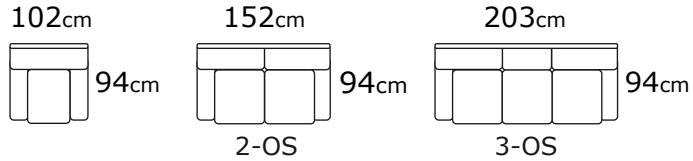

EDWARD

MITTAPIIRROKSET

Korkeus 108cm

KULMAN OSAT

KN 1 K90 2KN

KN 2 K90 2KN

KN 2 K90 3KN

RAKENNE:

- puurunko
- istuimissa pohjajoustimena no-zag -jousitus
- selässä pohjajoustona kumivyöt
- istuinpehmuste HR 37kg kylmävahto
- selkäpehmuste ES 25kg kylmävahto
- jalat puuta, korkeus 6cm : pähkinä, pyökki, tammi, wenge, hopea
- nahkaisissa kalusteissa joudutaan käyttämään lisäsaumoituksia kankaisiin verrattuna