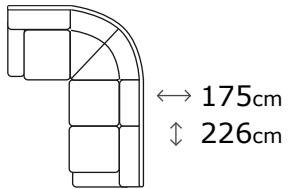

EDWARD

MITTAPIIRROKSET

Korkeus 108cm

KULMAN OSAT

KN 1 K90 2KN

KN 2 K90 2KN

KN 2 K90 3KN

RAKENNE:

- puurunko
- istuimissa pohjajoustimena no-zag -jousitus
- selässä pohjajoustona kumivyöt
- istuinpehmuste HR 37kg kylmävahto
- selkäpehmuste ES 25kg kylmävahto
- jalat puuta, korkeus 6cm : pähkinä, pyökki, tammi, wenge, hopea
- nahkaisissa kalusteissa joudutaan käyttämään lisäsaumoituksia kankaisiin verrattuna

Suomalaisia kalusteita vuodesta 1959

www.pk-furniture.com