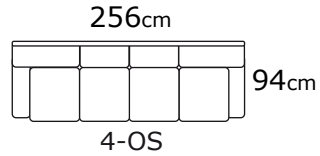

MITTAPIIRROKSET

Korkeus 108cm