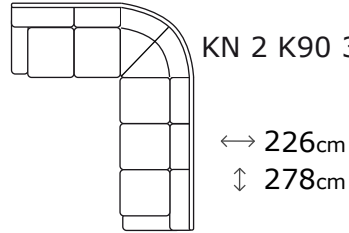

EDWARD

MITTAPIIRROKSET

Korkeus 108cm

KULMAN OSAT

KN 1 K90 2KN

KN 2 K90 2KN

KN 2 K90 3KN

RAKENNE:

- puurunko
- istuimissa pohjajoustimena no-zag -jousitus
- selässä pohjajoustona kumivyöt
- istuinpehmuste HR 37kg kylmävahto
- selkäpehmuste ES 25kg kylmävahto
- jalat puuta, korkeus 6cm : pähkinä, pyökki, tammi, wenge, hopea
- nahkaisissa kalusteissa joudutaan käyttämään lisäsaumoituksia kankaisiin verrattuna