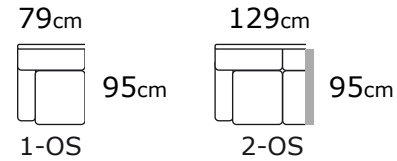

KULMAN OSAT